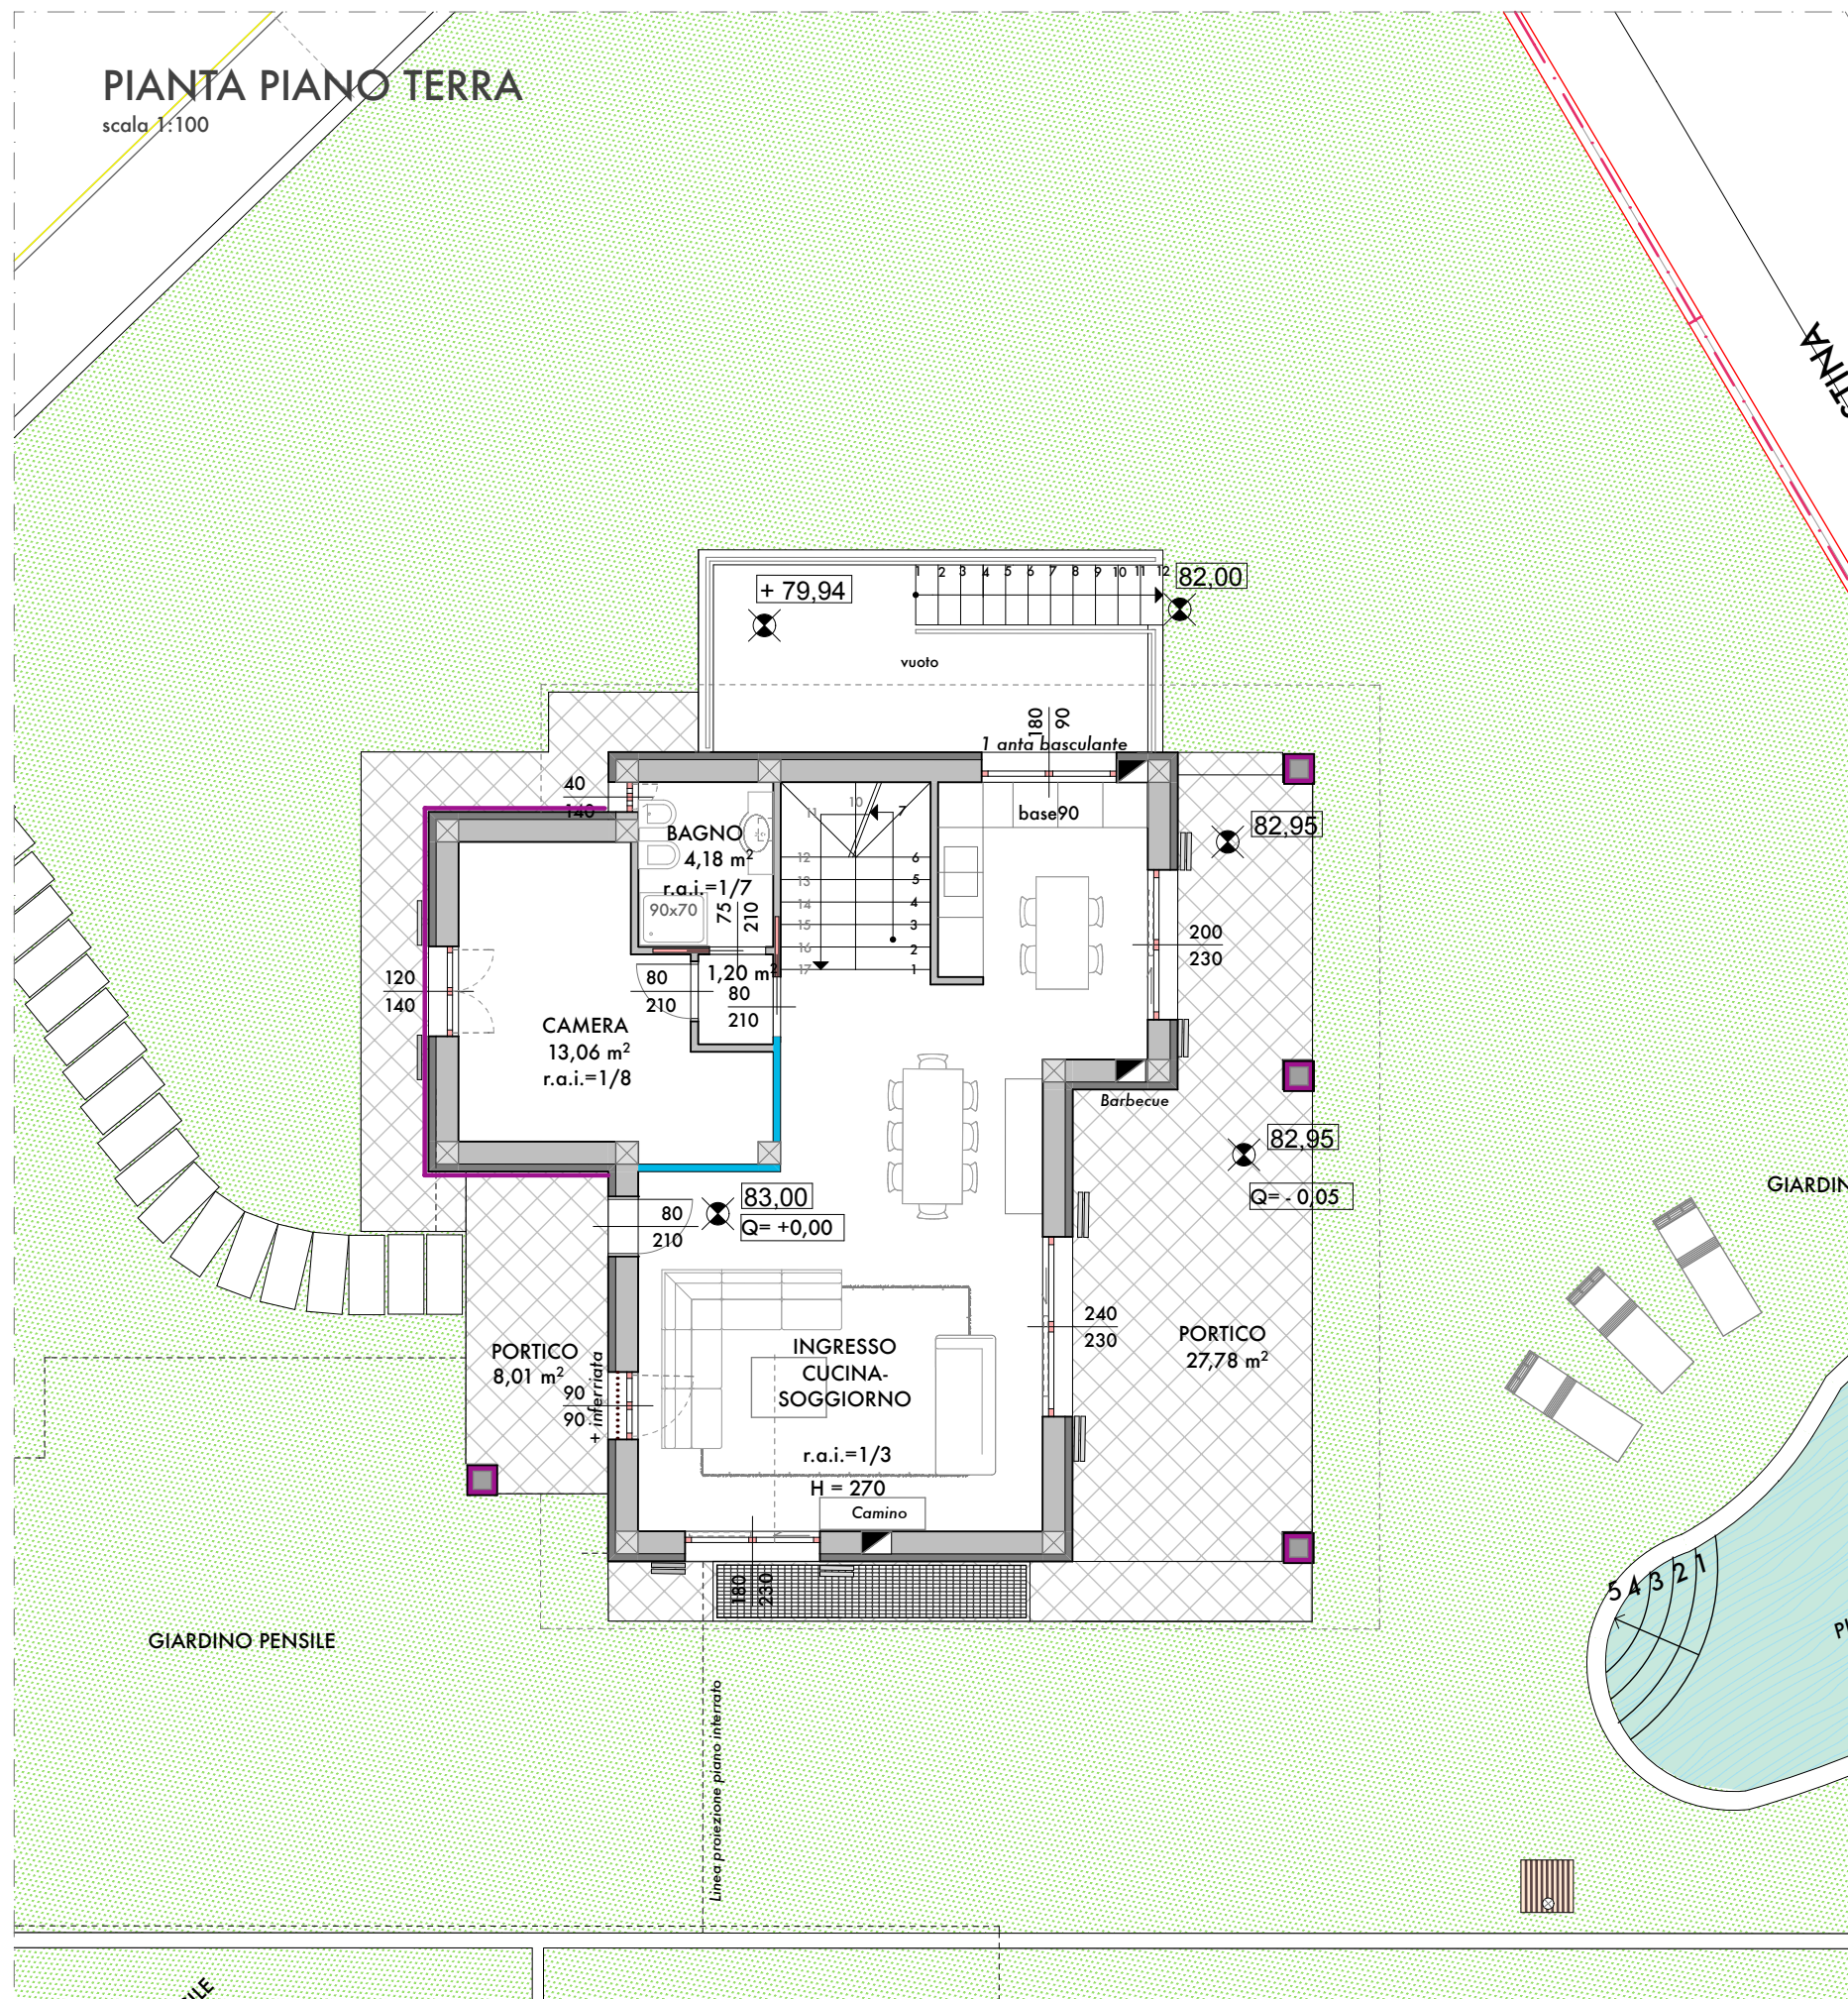

PIANTA PIANO TERRA

scala 1:100

GARDA
EXCLUSIVE
RESORT

Peschiera del Garda - (VR)

SUPERFICIE LOTTO858,46 mq

GARAGE 64,67 mq

TAVERNA 114,06 mq

PIANO TERRA 80,71 mq

PIANO PRIMO 32,53 mq

SOTTOTETTO 28,63 mq

PORTICI PERGOLATI TERRAZZI 37,56 mq

MARCIAPIEDI 33,80 mq

GIARDINO ESCLUSIVO E PERTINENZE ESTERNE 706,39 mq

SUPERFICIE COMMERCIALE.....336,99 mq