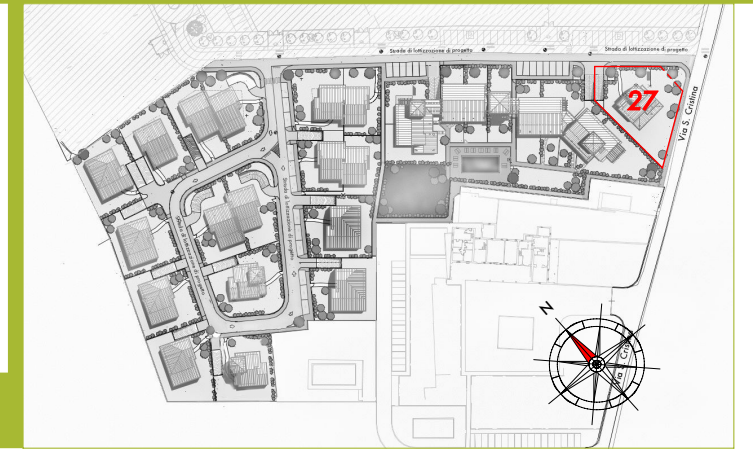

PIANTA PIANO TERRA

scala 1:100

GARDA
EXCLUSIVE
RESORT

Peschiera del Garda - (VR)

SUPERFICIE LOTTO858,46 mq

GARAGE 64,67 mq

TAVERNA 114,06 mq

PIANO TERRA 80,71 mq

PIANO PRIMO 32,53 mq

SOTTOTETTO 28,63 mq

PORTICI PERGOLATI TERRAZZI 37,56 mq

MARCIAPIEDI 33,80 mq

GIARDINO ESCLUSIVO E PERTINENZE ESTERNE 706,39 mq

SUPERFICIE COMMERCIALE.....336,99 mq